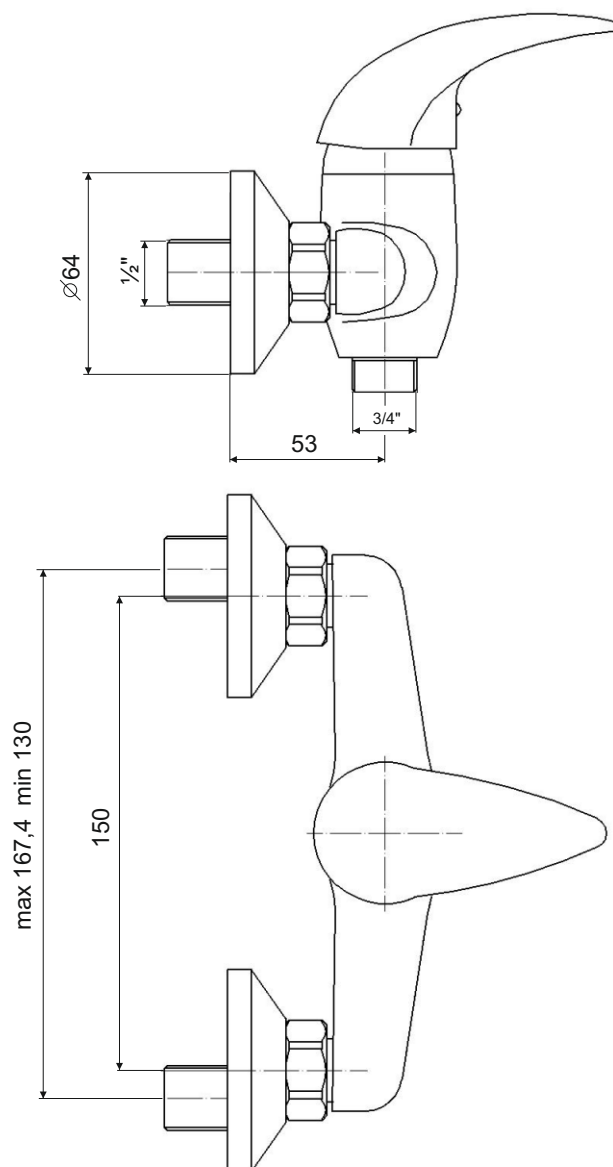

Art. 3046/15

Prodejce: STENO CZ s.r.o.

STENO 3046/15 - baterie nástěnná dřezová

Název: STENO

Materiál: chromovaná mosaz

Artikl: 3046/15

Keramická hlava: Sedal 35